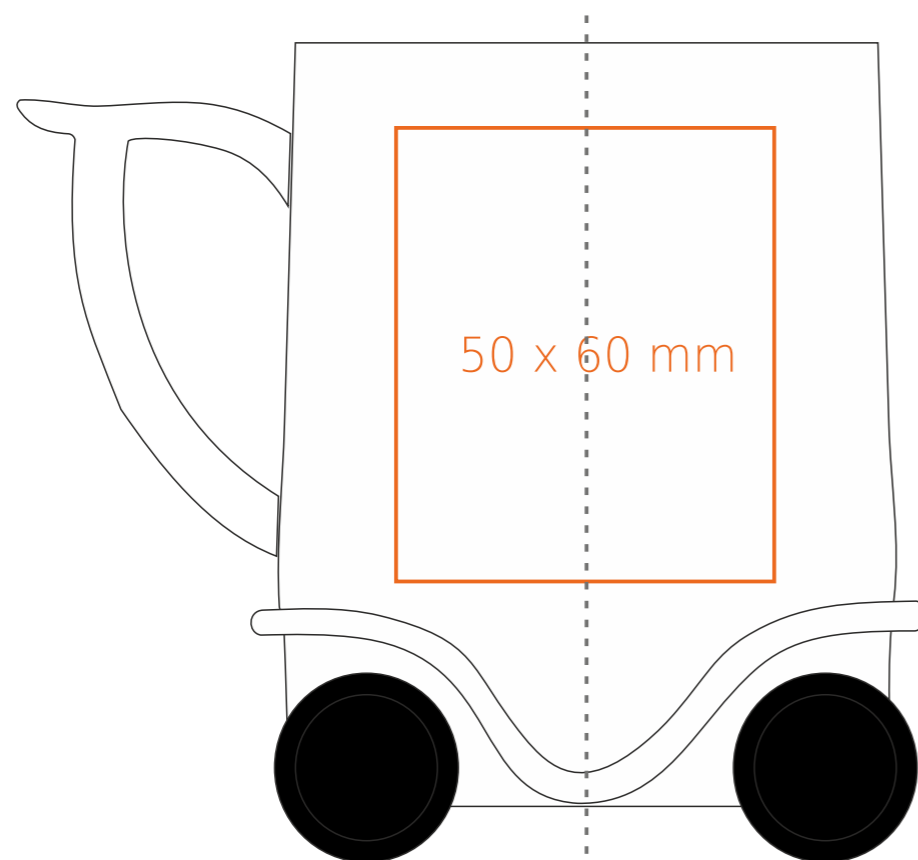

# M/031 Speedy

270 ml / h: 101 mm / Ø 73 mm

- Stampa sul manico - 40 x 20 mm
- Stampa interna - 35 x 15 mm
- Stampa sul fondo esterno - Ø 30 mm

\*Nel caso di progetti per la stampa a transfer oltre l'area di stampa standard, si prega di contattare il nostro ufficio commerciale.