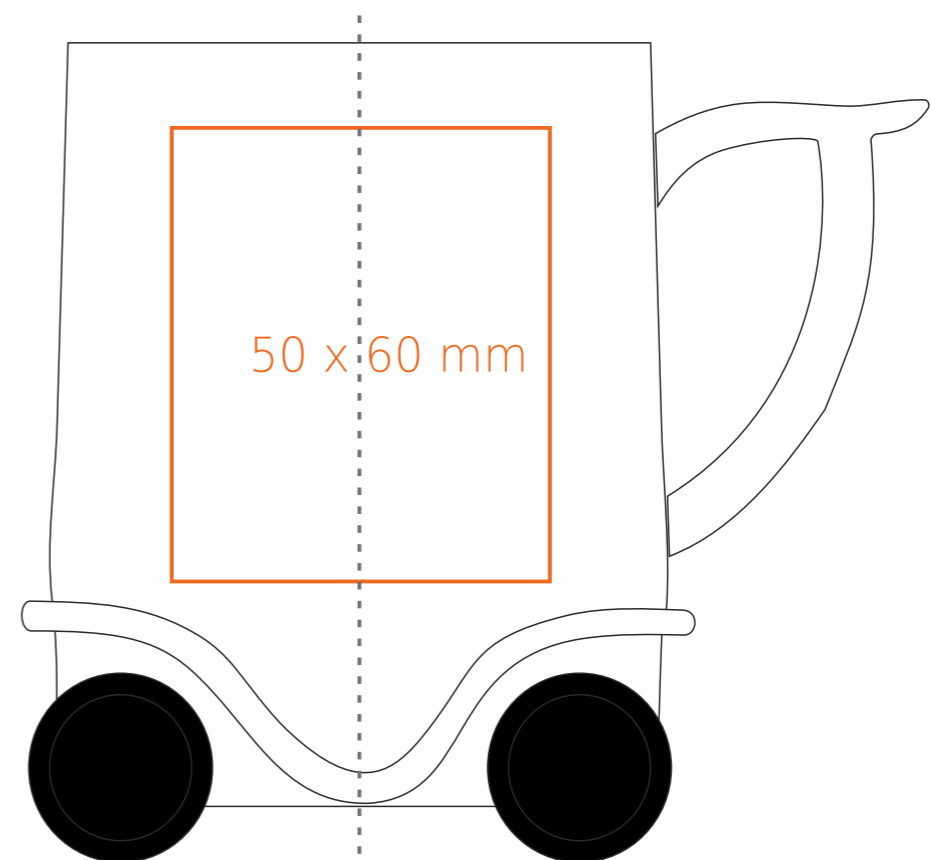

# M/031 Speedy

270 ml / h: 101 mm / Ø 73 mm

- Stampa sul manico - 40 x 20 mm
- Stampa interna - 35 x 15 mm
- Stampa sul fondo esterno - Ø 30 mm

\*Nel caso di progetti per la stampa a transfer oltre l'area di stampa standard, si prega di contattare il nostro ufficio commerciale.

[Come preparare il materiale di stampa?](#)

significato

- Stampa a Transfer
- Sensitive Touch